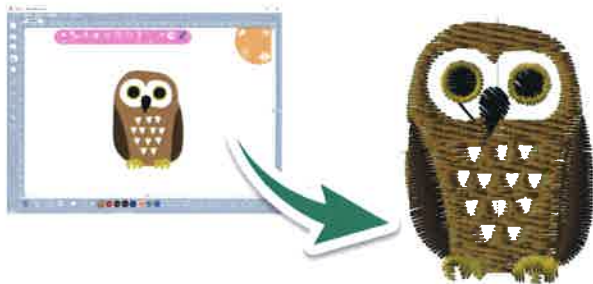

A B C a b c 1 2 3 A B C a b c 1 2 3 A B C a b c 1 2 3

A B C a b c 1 2 3 A B C a b c 1 2 3

文字刺しゅうデータを手軽に作成！

デザインと文字を思い通りにレイアウト！

機能
1

自動デジタイジング機能

手書きのイラスト等、イメージデータを自動的にステッチデータに変換する機能です。

機能
2

スケッチブック機能

タッチパネル機能を搭載したパソコンを利用して塗り絵のような感覚で刺しゅうデータが作成できます。

機能
3

フォトステッチ機能

ステッチにしたい画像を読み込んで刺しゅうデータが作成できます。

機能
4

デジタイジング機能

マウス操作でアウトラインを作成して刺しゅうデータが作成できます。