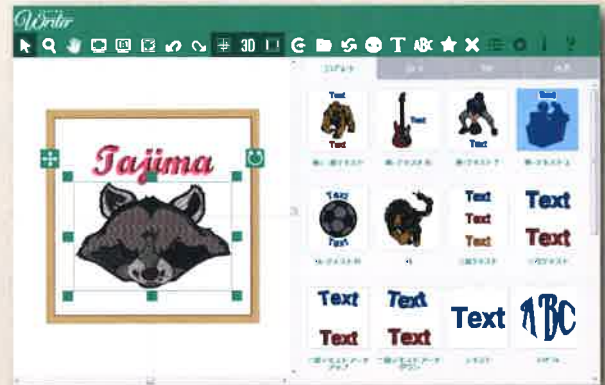

タジマの「彩 & Writer PLUS」で刺しゅうビジネスを始めませんか？

オンリーワン商品を手軽に作るには刺しゅうサービスツール「彩&ライタープラス」！ 売り上げアップに最適なツールです。

基本機能

- 文字刺しゅうデータの作成
(標準フォント数はアルファベット 31 種類、日本語 2 種類)
※他言語については販売店にお問い合わせください。
- 既存のデザインと文字の組み合わせ
- 1300 種類以上のデザインデータがプリインストール
- 彩 -SAI- と連動した糸の管理
- 簡単なデザイン作成 5 機能
※裏面参照ください。
- ライタープラスと彩 -SAI- の LAN 接続 による刺しゅうデータの送信
※ 2 台以上の刺繍マシンと LAN 接続する場合は、販売店へお問い合わせください。

フォント一例

和文

あいうアイウ阿伊宇 あいうアイウ阿伊宇

アルファベット

A B C a b c 1 2 3 A B C a b c 1 2 3 A B C a b c 1 2 3

A B C a b c 1 2 3 A B C a b c 1 2 3 A B C a b c 1 2 3

A B C a b c 1 2 3 A B C a b c 1 2 3 A B C a b c 1 2 3

A B C a b c 1 2 3 A B C a b c 1 2 3 A B C a b c 1 2 3

A B C a b c 1 2 3 A B C a b c 1 2 3 A B C a b c 1 2 3

A B C a b c 1 2 3 A B C a b c 1 2 3

文字刺しゅうデータを手軽に作成！

デザインと文字を思い通りにレイアウト！

機能
1

自動デジタイジング機能

手書きのイラスト等、イメージデータを自動的にステッチデータに変換する機能です。

機能
2

スケッチブック機能

タッチパネル機能を搭載したパソコンを利用して塗り絵のような感覚で刺しゅうデータが作成できます。

機能
3

フォトステッチ機能

ステッチにしたい画像を読み込んで刺しゅうデータが作成できます。

機能
4

デジタイジング機能

マウス操作でアウトラインを作成して刺しゅうデータが作成できます。